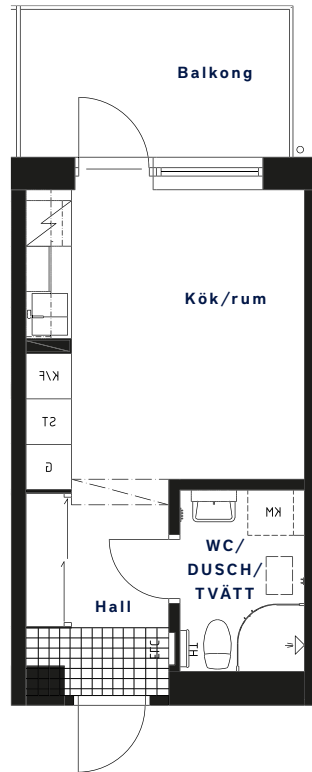

BOFAKTABLAD
KVIBERGS KASERNER

SKALA 1:100 (A4)

BOAREA: (CIRKA)
23,8m²