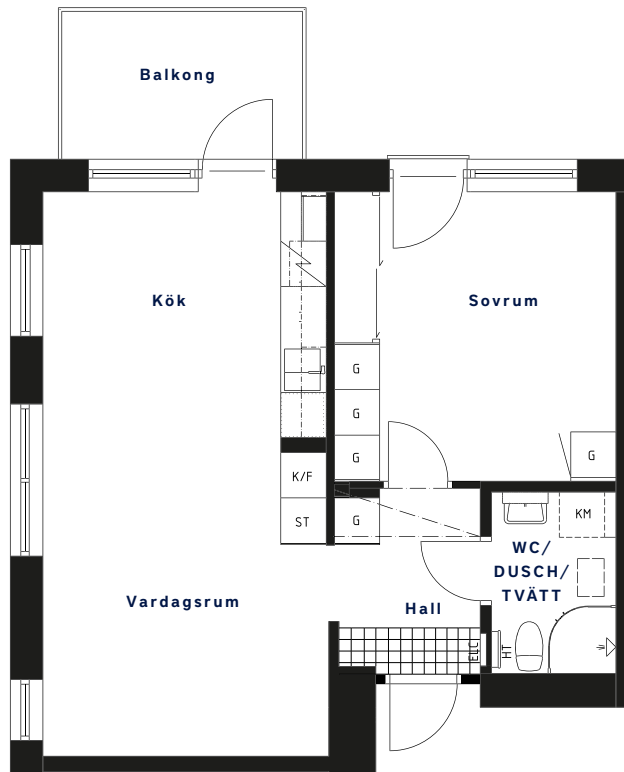

BOFAKTABLAD  
KVIBERGS KASERNER

SKALA 1:100 (A4)

BOAREA: (CIRKA)  
*52,5m<sup>2</sup>*