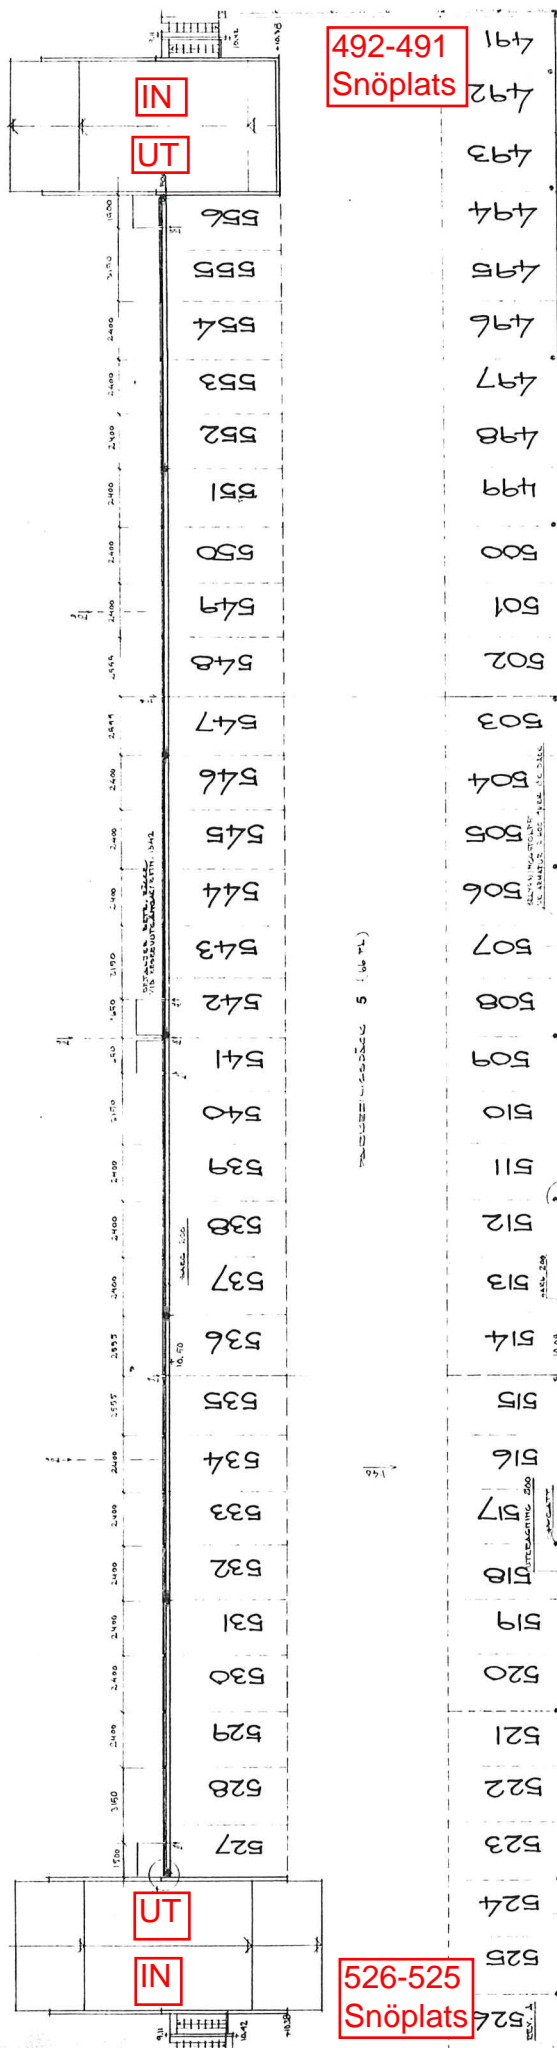

Väpnaregatan  
P-hus  
plan 3  
Övre däck  
utan tak

492-491  
Snöplats

526-525  
Snöplats

AMMARSFÖRVALDNINGEN  
Kommunstyrelsens förvaltningsenhet  
Kommunhuset, 101 21 Stockholm  
Tel. 08-766 6000

Infart  
Väpnaregatan